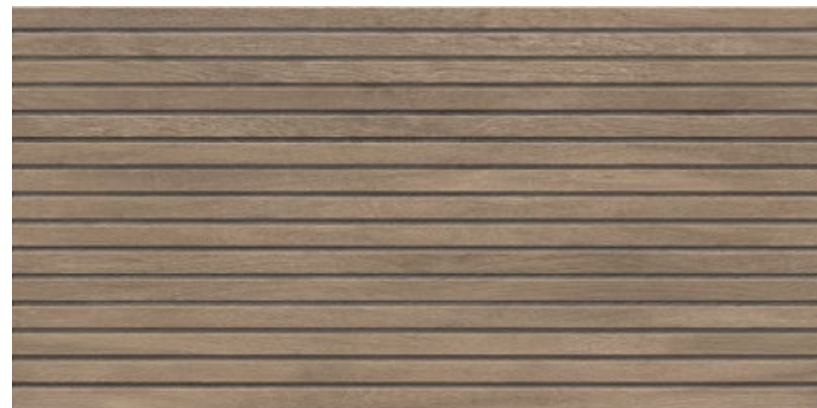

NATURAL

OAK

Kaoru

Kaoru Natural*
59,5 x 119,2^R

231780 M84

Kaoru Oak*
59,5 x 119,2^R

231781 M84

Perfect Match · Combinación perfecta

Kaoru combina con otras colecciones de Colorker creando combinaciones únicas.
Kaoru combines with other Colorker collections to create unique combinations.

*Rejunte recomendado: 114 Ultracolor Plus Mapei. Las piezas de la colección Kaoru pueden presentar una ligera desviación en la alineación de la junta debido a las características inherentes de su diseño y formato. Se recomienda prestar especial atención durante la instalación para asegurar una correcta colocación.